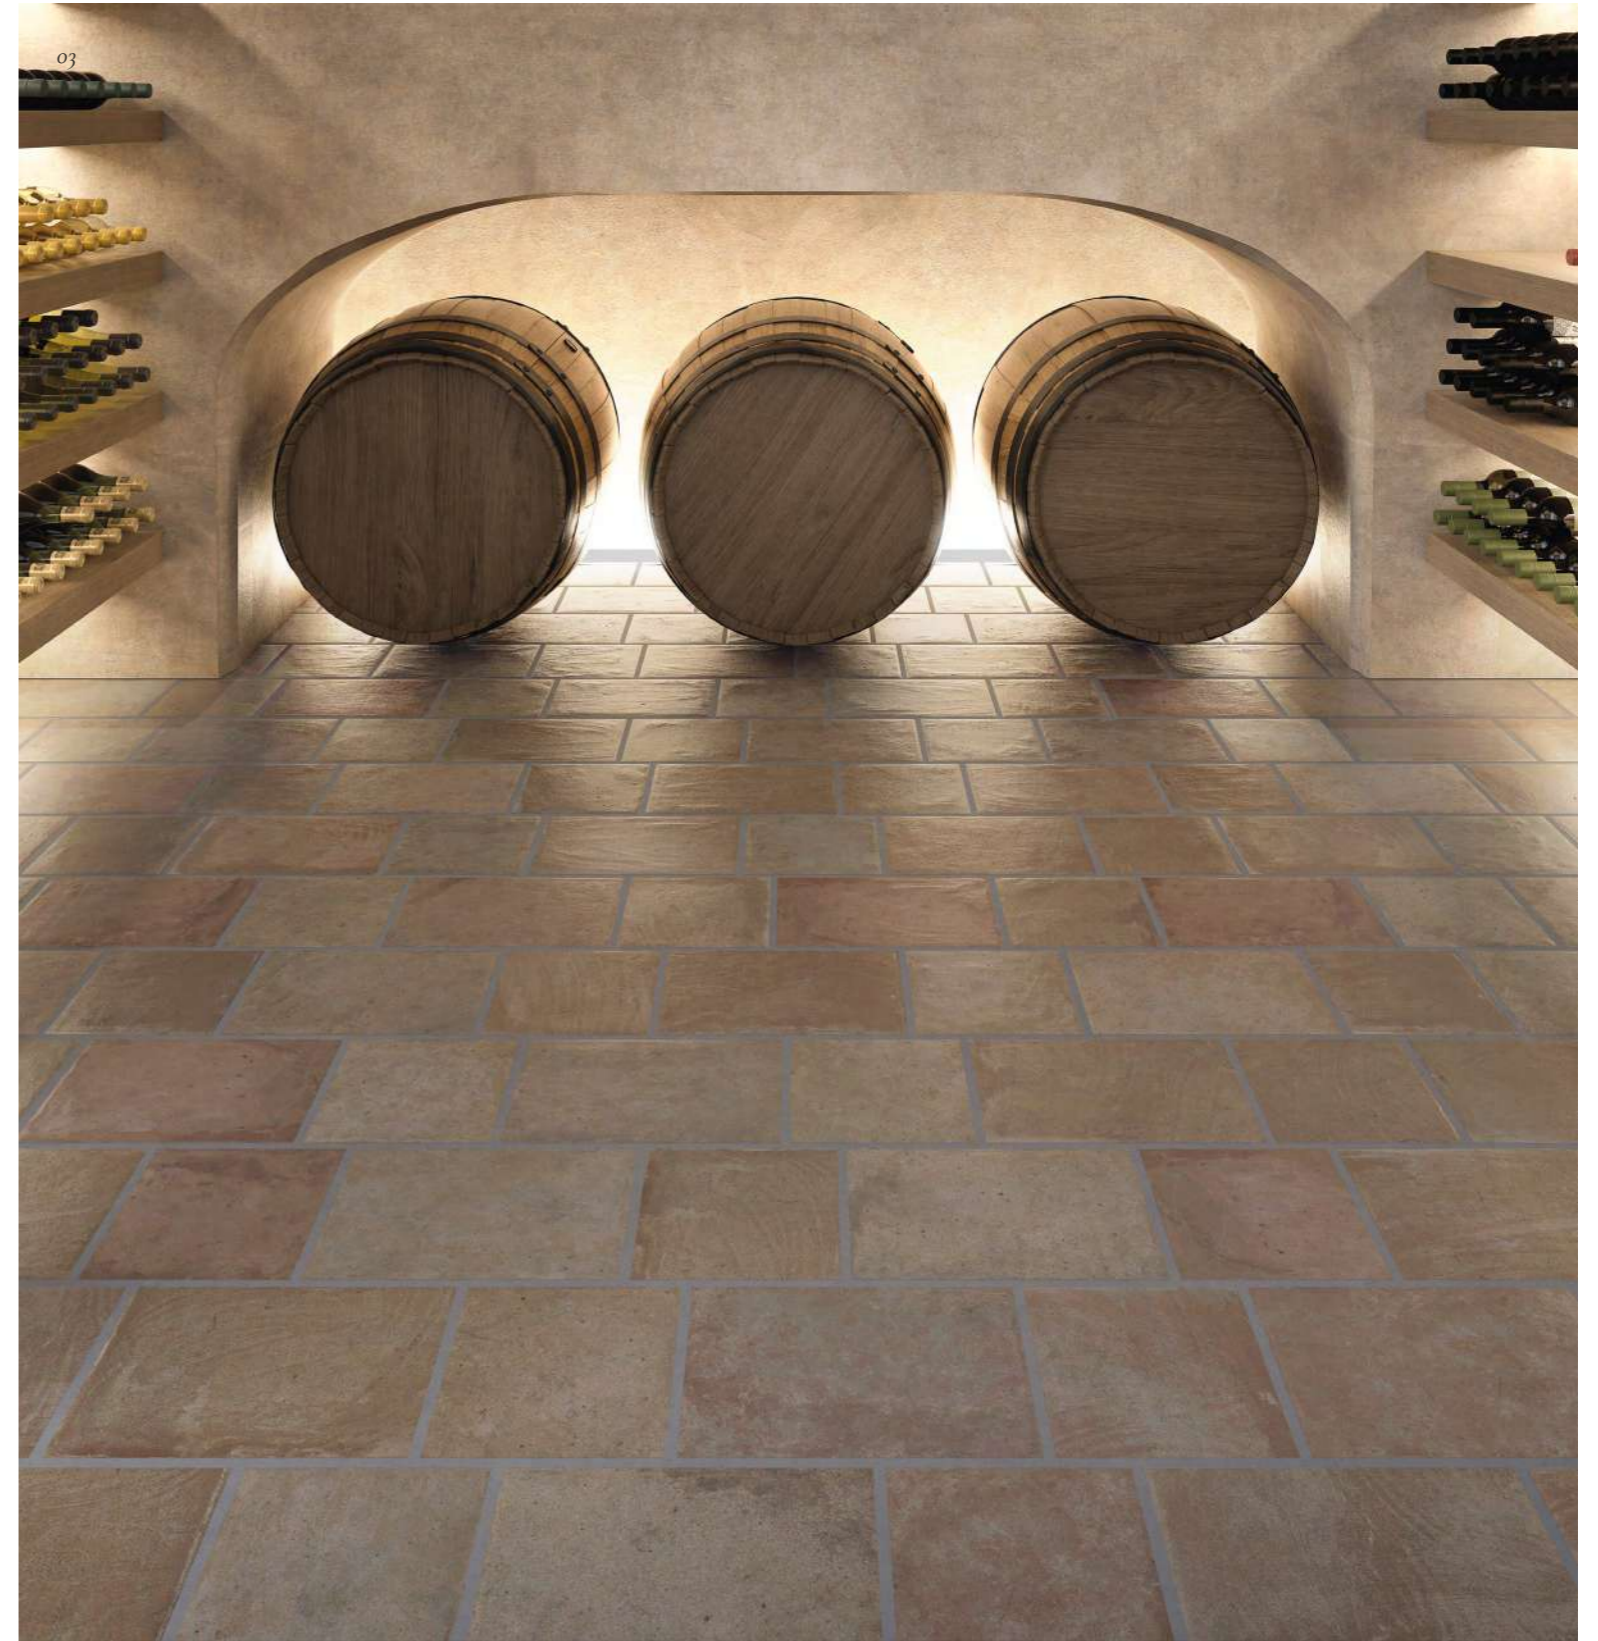

## Barro

Mud

01 Arezzo

Nature  
Rev. 20x20 • Pav. 20x20

32

33

01 Arezzo  
Cotto  
Pat. 20x20 • 20x30

AREZZO