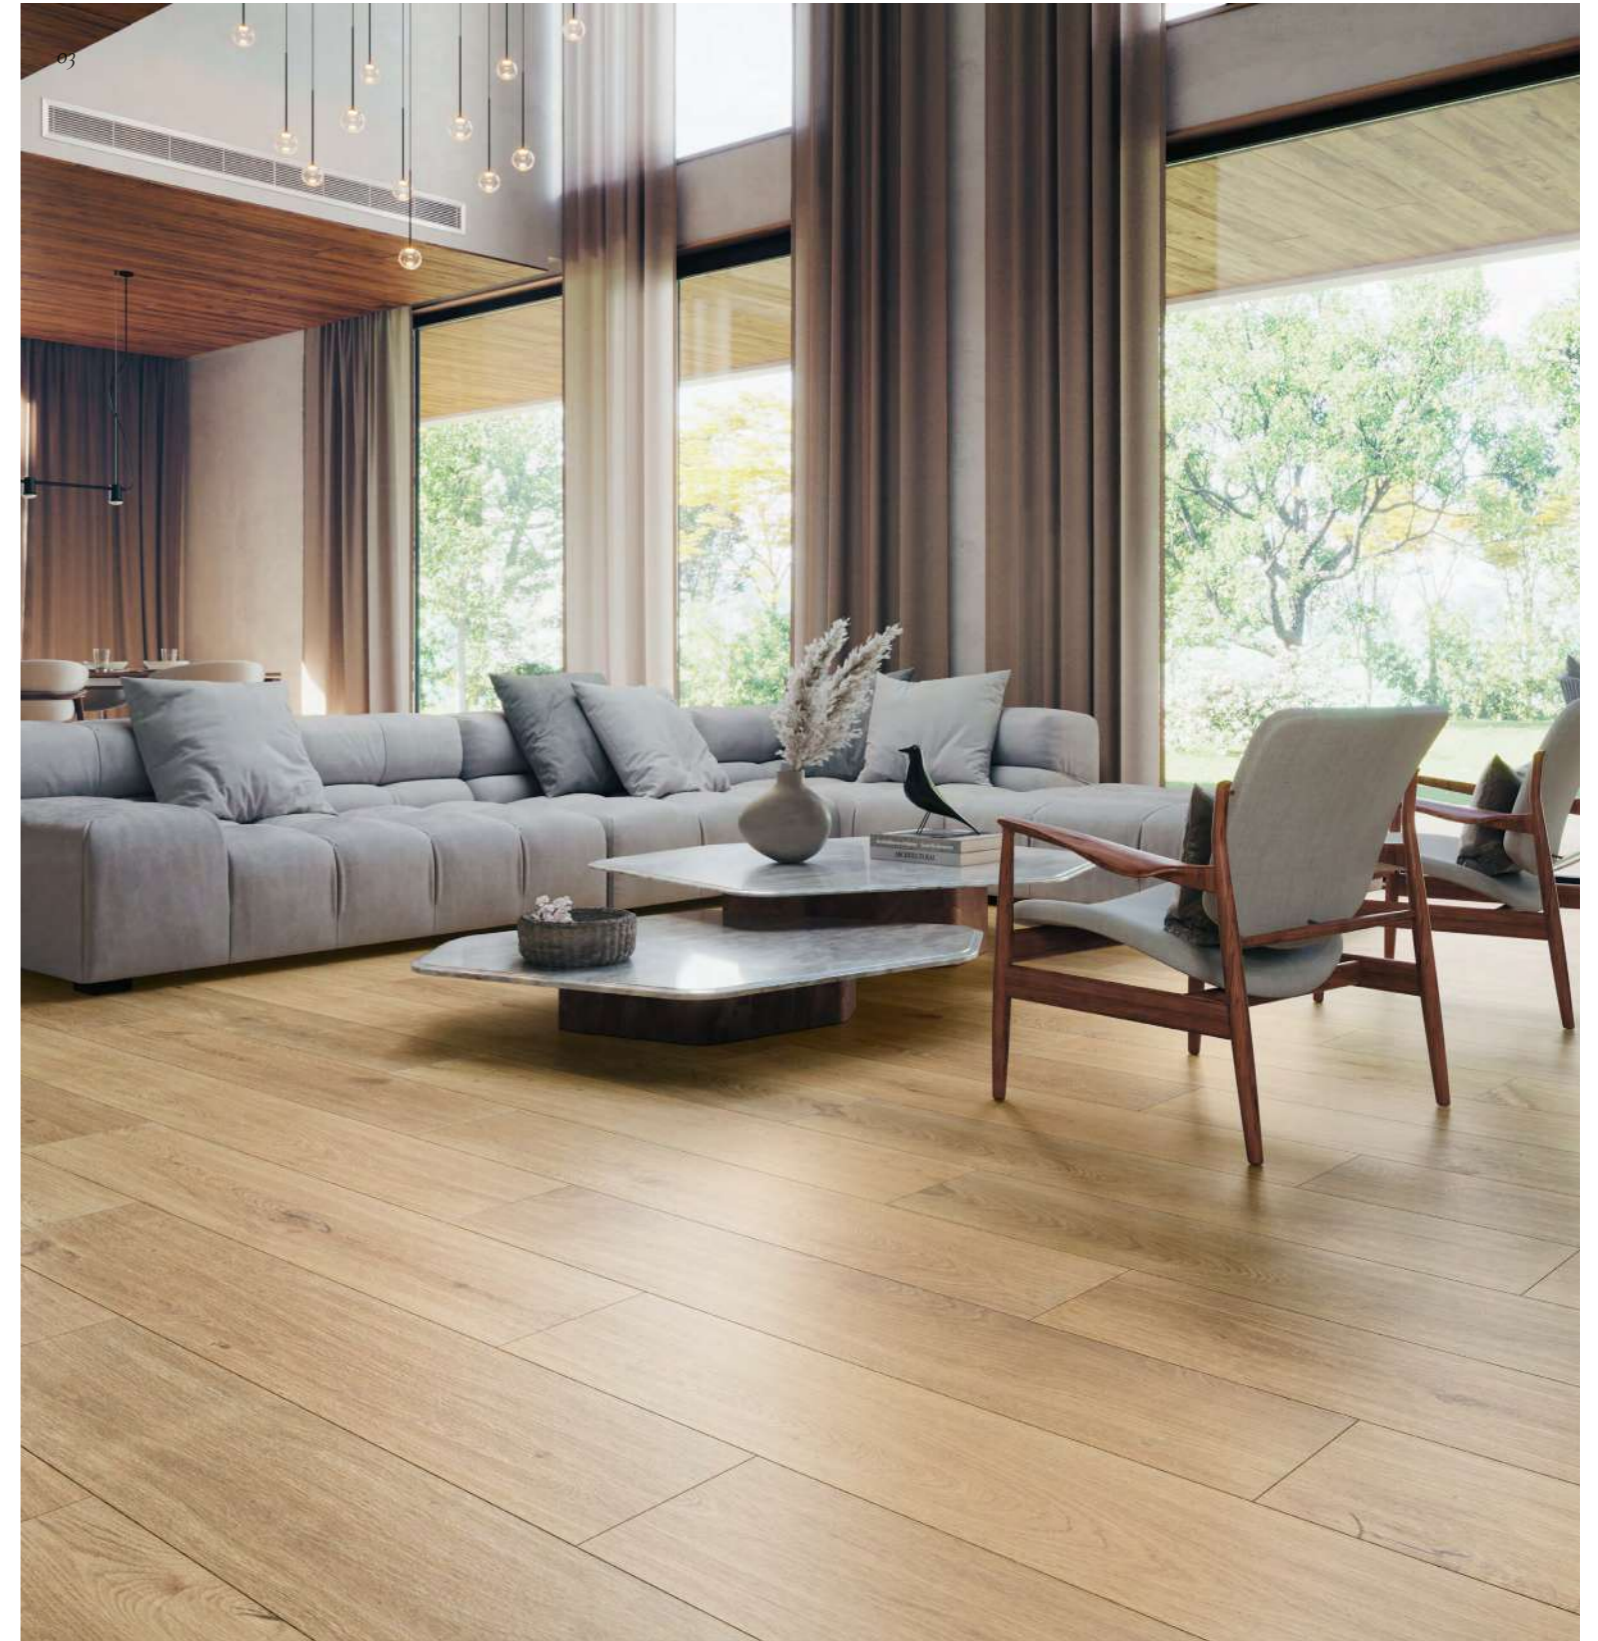

03 Sauco
Almond 23x120