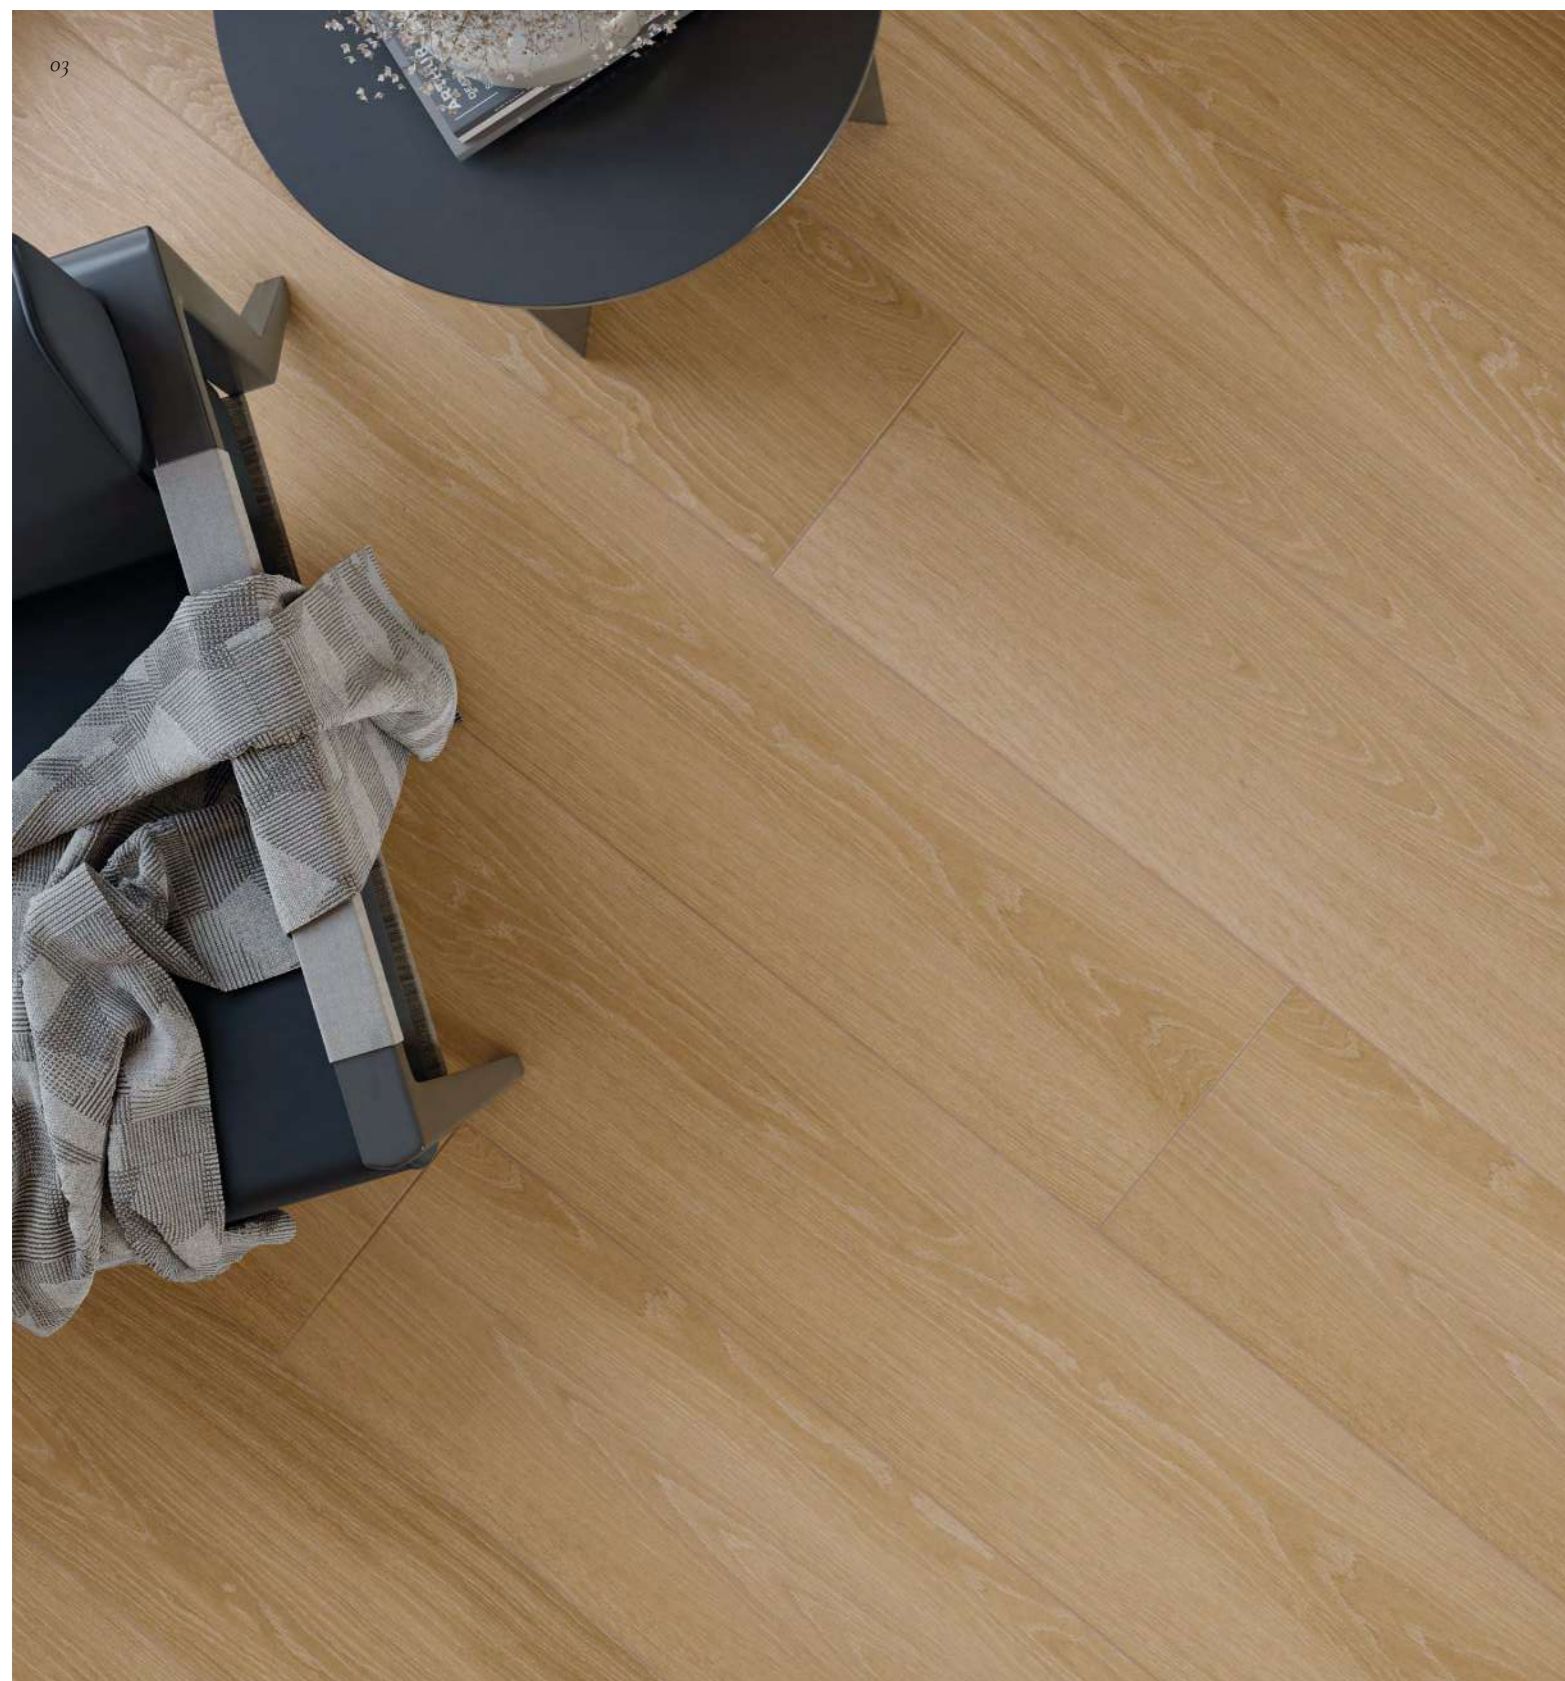

03 Ananda
Oak 23x120