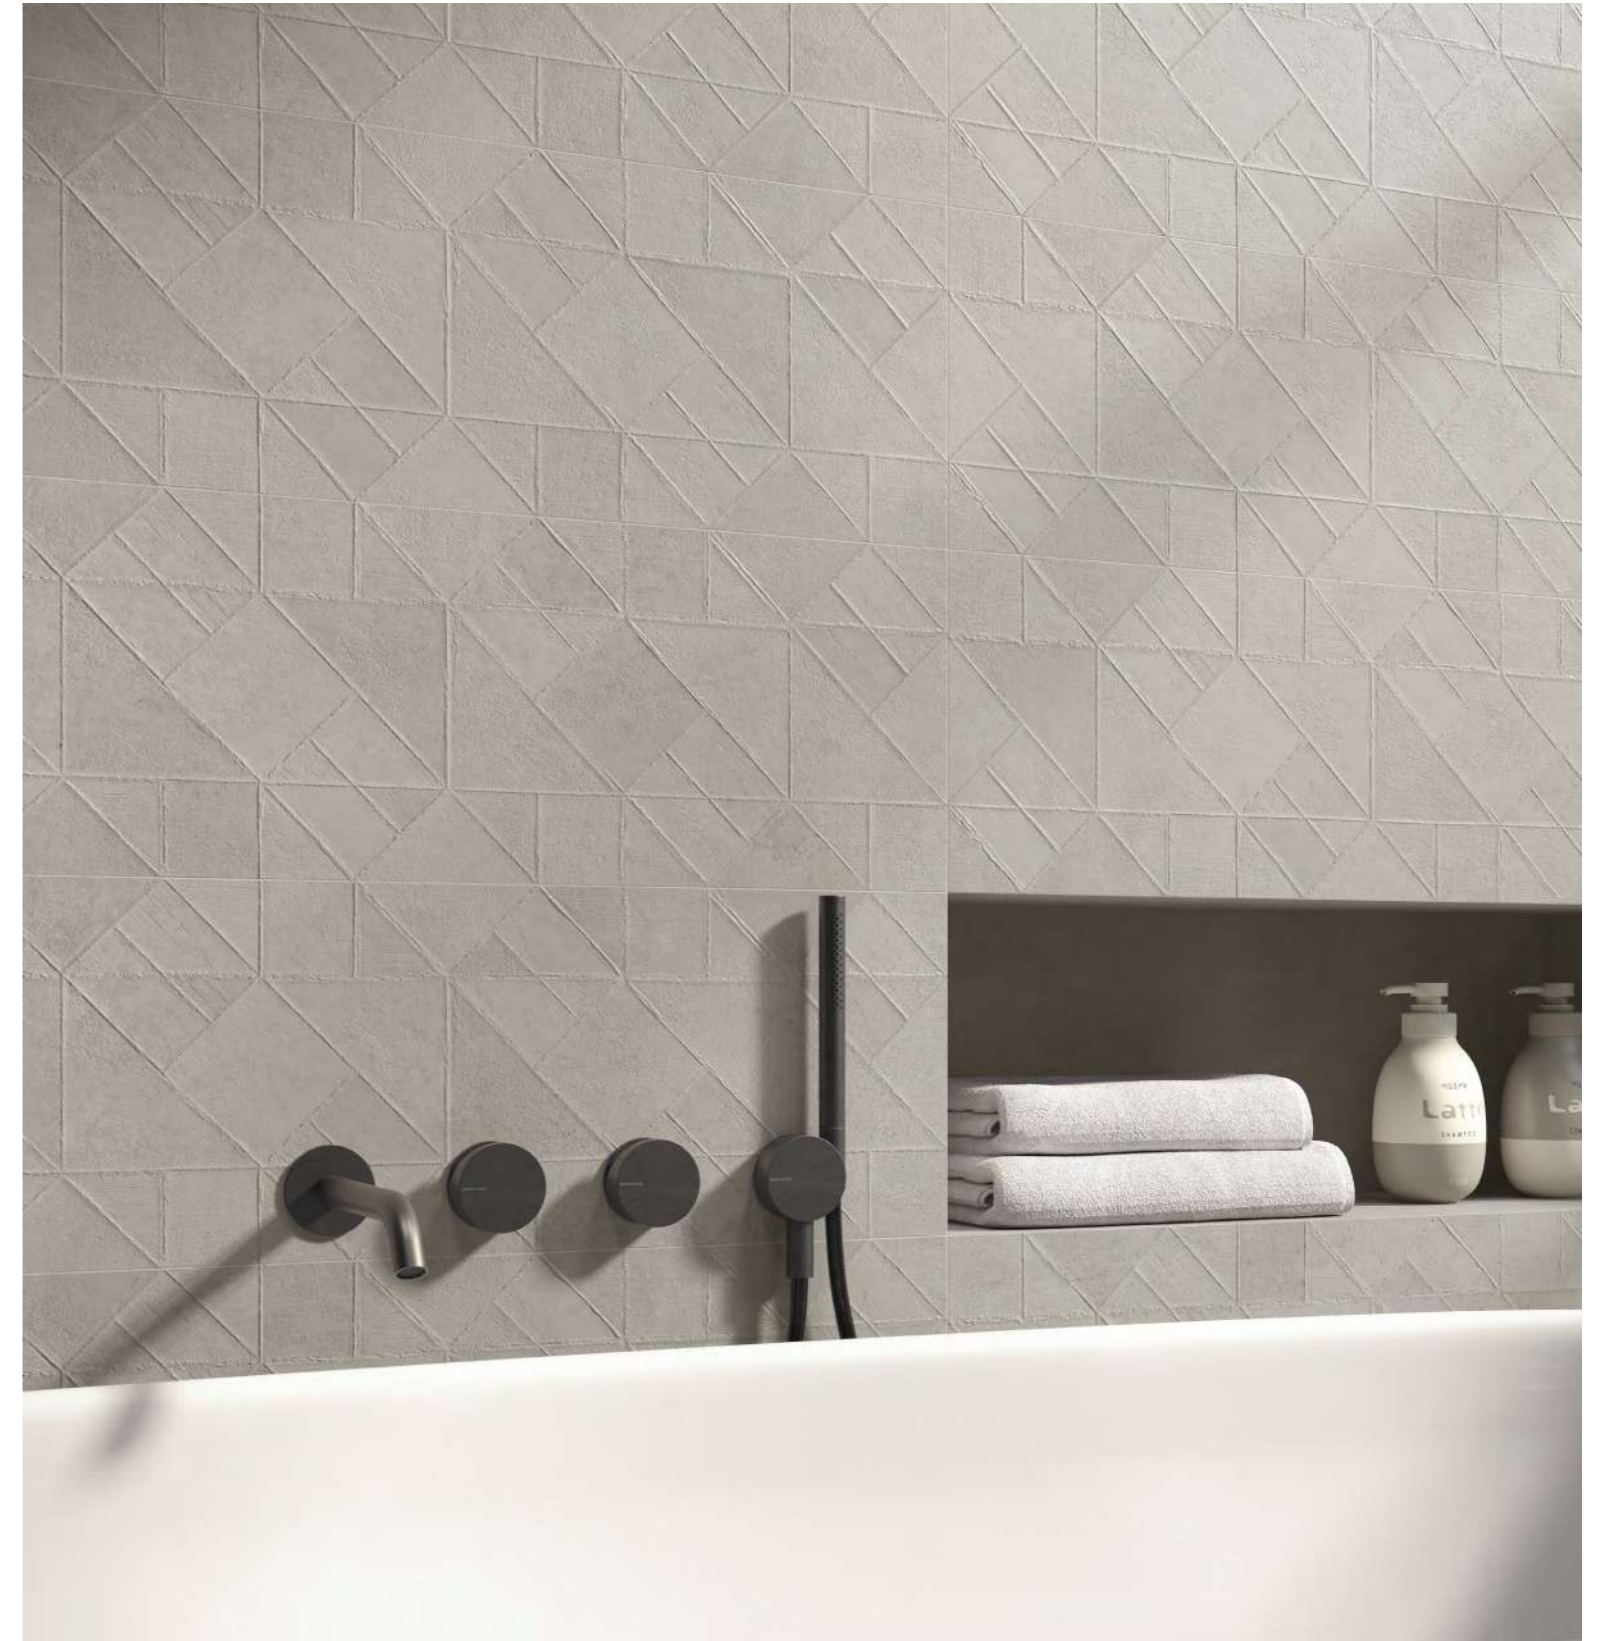

ASTER

25 X 75

Pasta Blanca
White Body

Cemento
Cement

0810509080

0810509083

0810509082

0810509085

0810509081

0810509084

Características Técnicas

Technical Characteristics

Pasta Blanca

Revestimiento

Sin Rectificar

Mate

Relieve

Packing

Packing

Size Format	Pz Box	M2 Box	Kg Box	Box Pa	M2 Pa	Kg Pa
25x75 cm.	9	1.69	23.94	36	60.84	884.84

ASTER

25 X 75

Pasta Blanca
White Body

Cemento
Cement