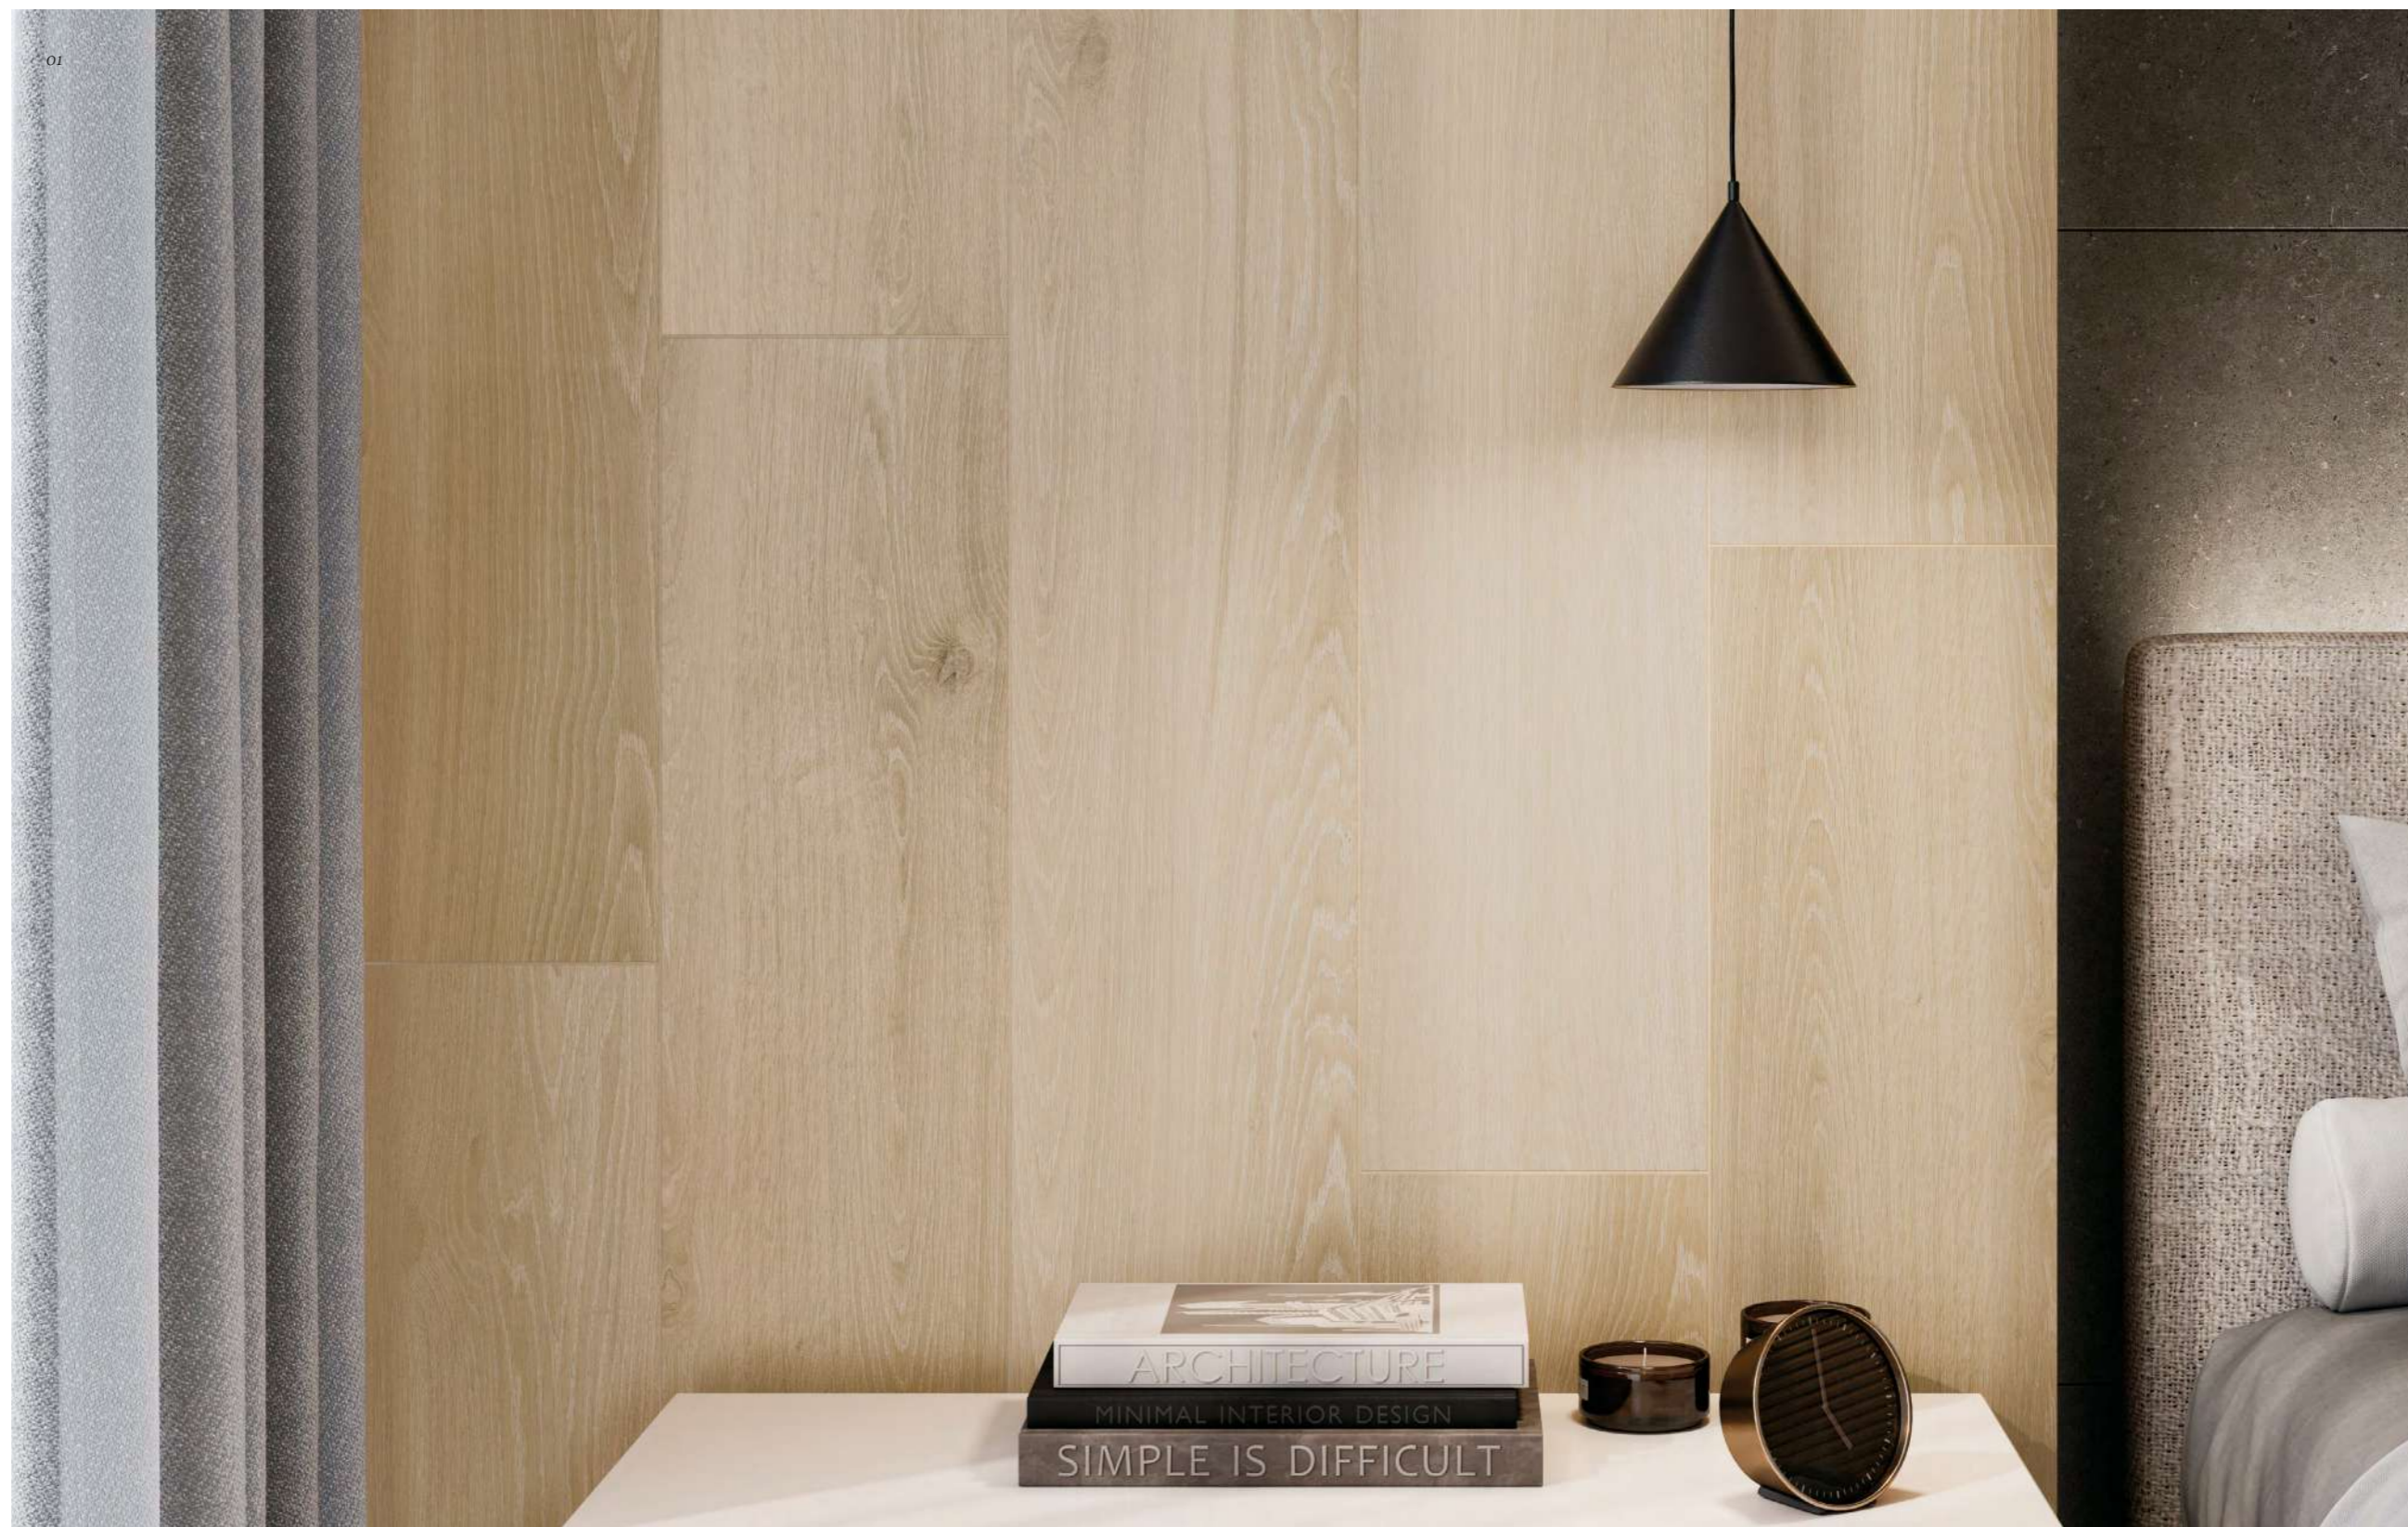

Porcelánico

Porcelain Body

23 X 120 cm.

Elegante y noble, la madera nos pone en contacto con nuestra esencia más pura. Maple, Oak y Walnut, tres diseños porcelánicos con aspecto cerámico que transmitirán la serenidad que buscas en tus estancias y aportarán estabilidad a todo tipo de interiorismos. Esencia que inspira.

Elegant and noble, wood puts us in touch with our purest essence. Maple, Oak, Walnut and Canus, four porcelain designs that will transmit the serenity you are looking for in your rooms and will bring stability to all types of interiors. Essence that inspires.