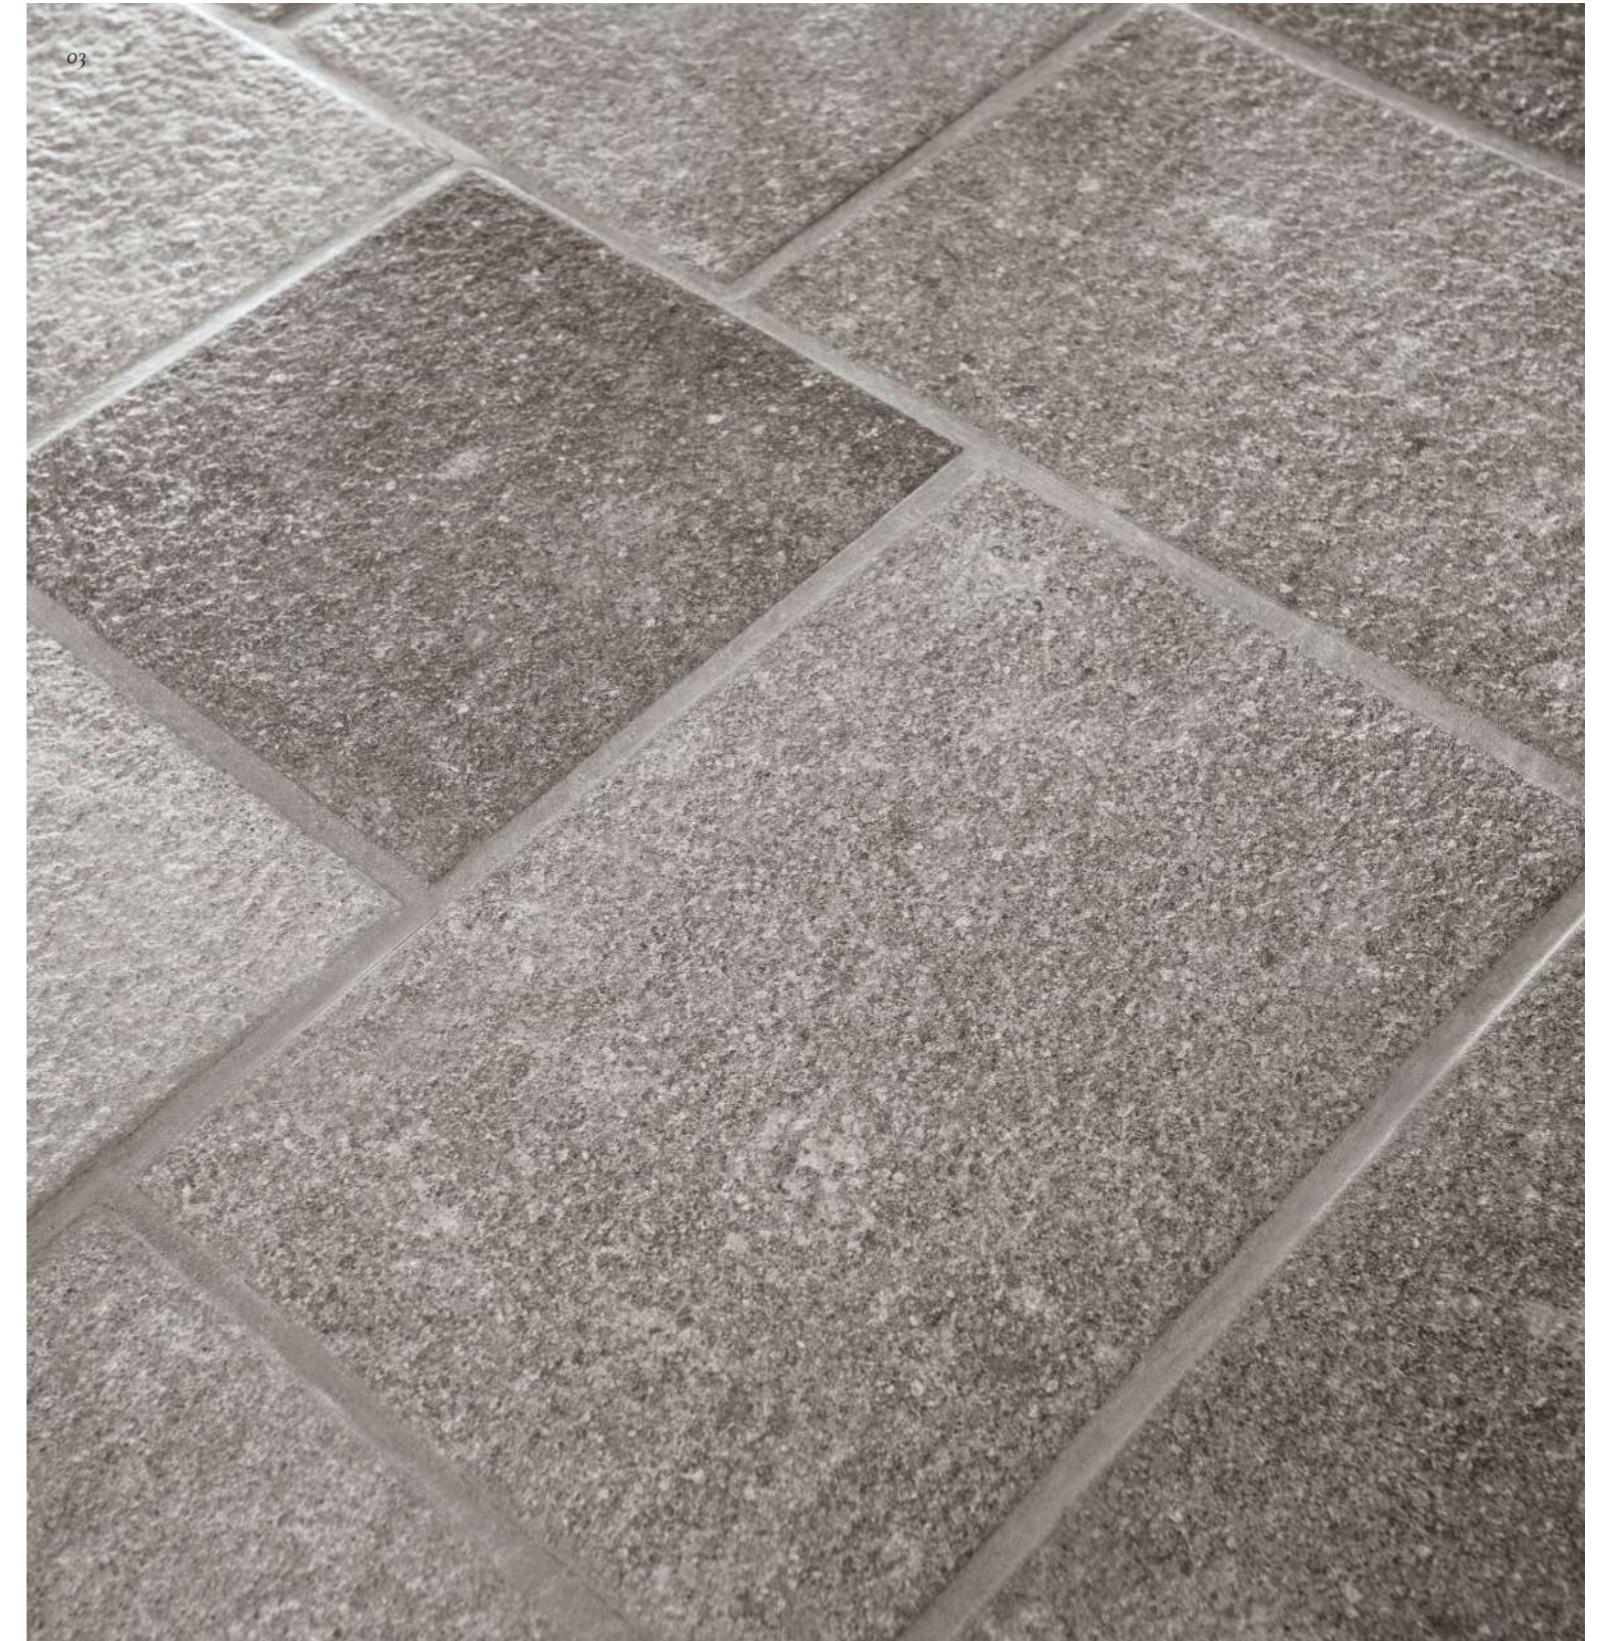

LUCCA

Porcelánico

Porcelain Body

Piedra veteada

Marbled stone

Lucca

Grey 20x20

Grey 20x30