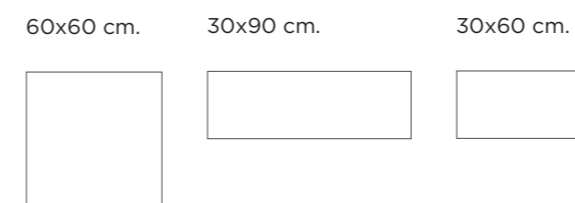

30x90: 12 / 30x90: 3 / 60x60: 18 / 60x60: 14 / 30x60: 15 / 30x60: 7

Colores Disponibles

*Available Colours*

Piedra vetead

*Marbled stone*

Formatos Disponibles

*Available Sizes*

Características Técnicas